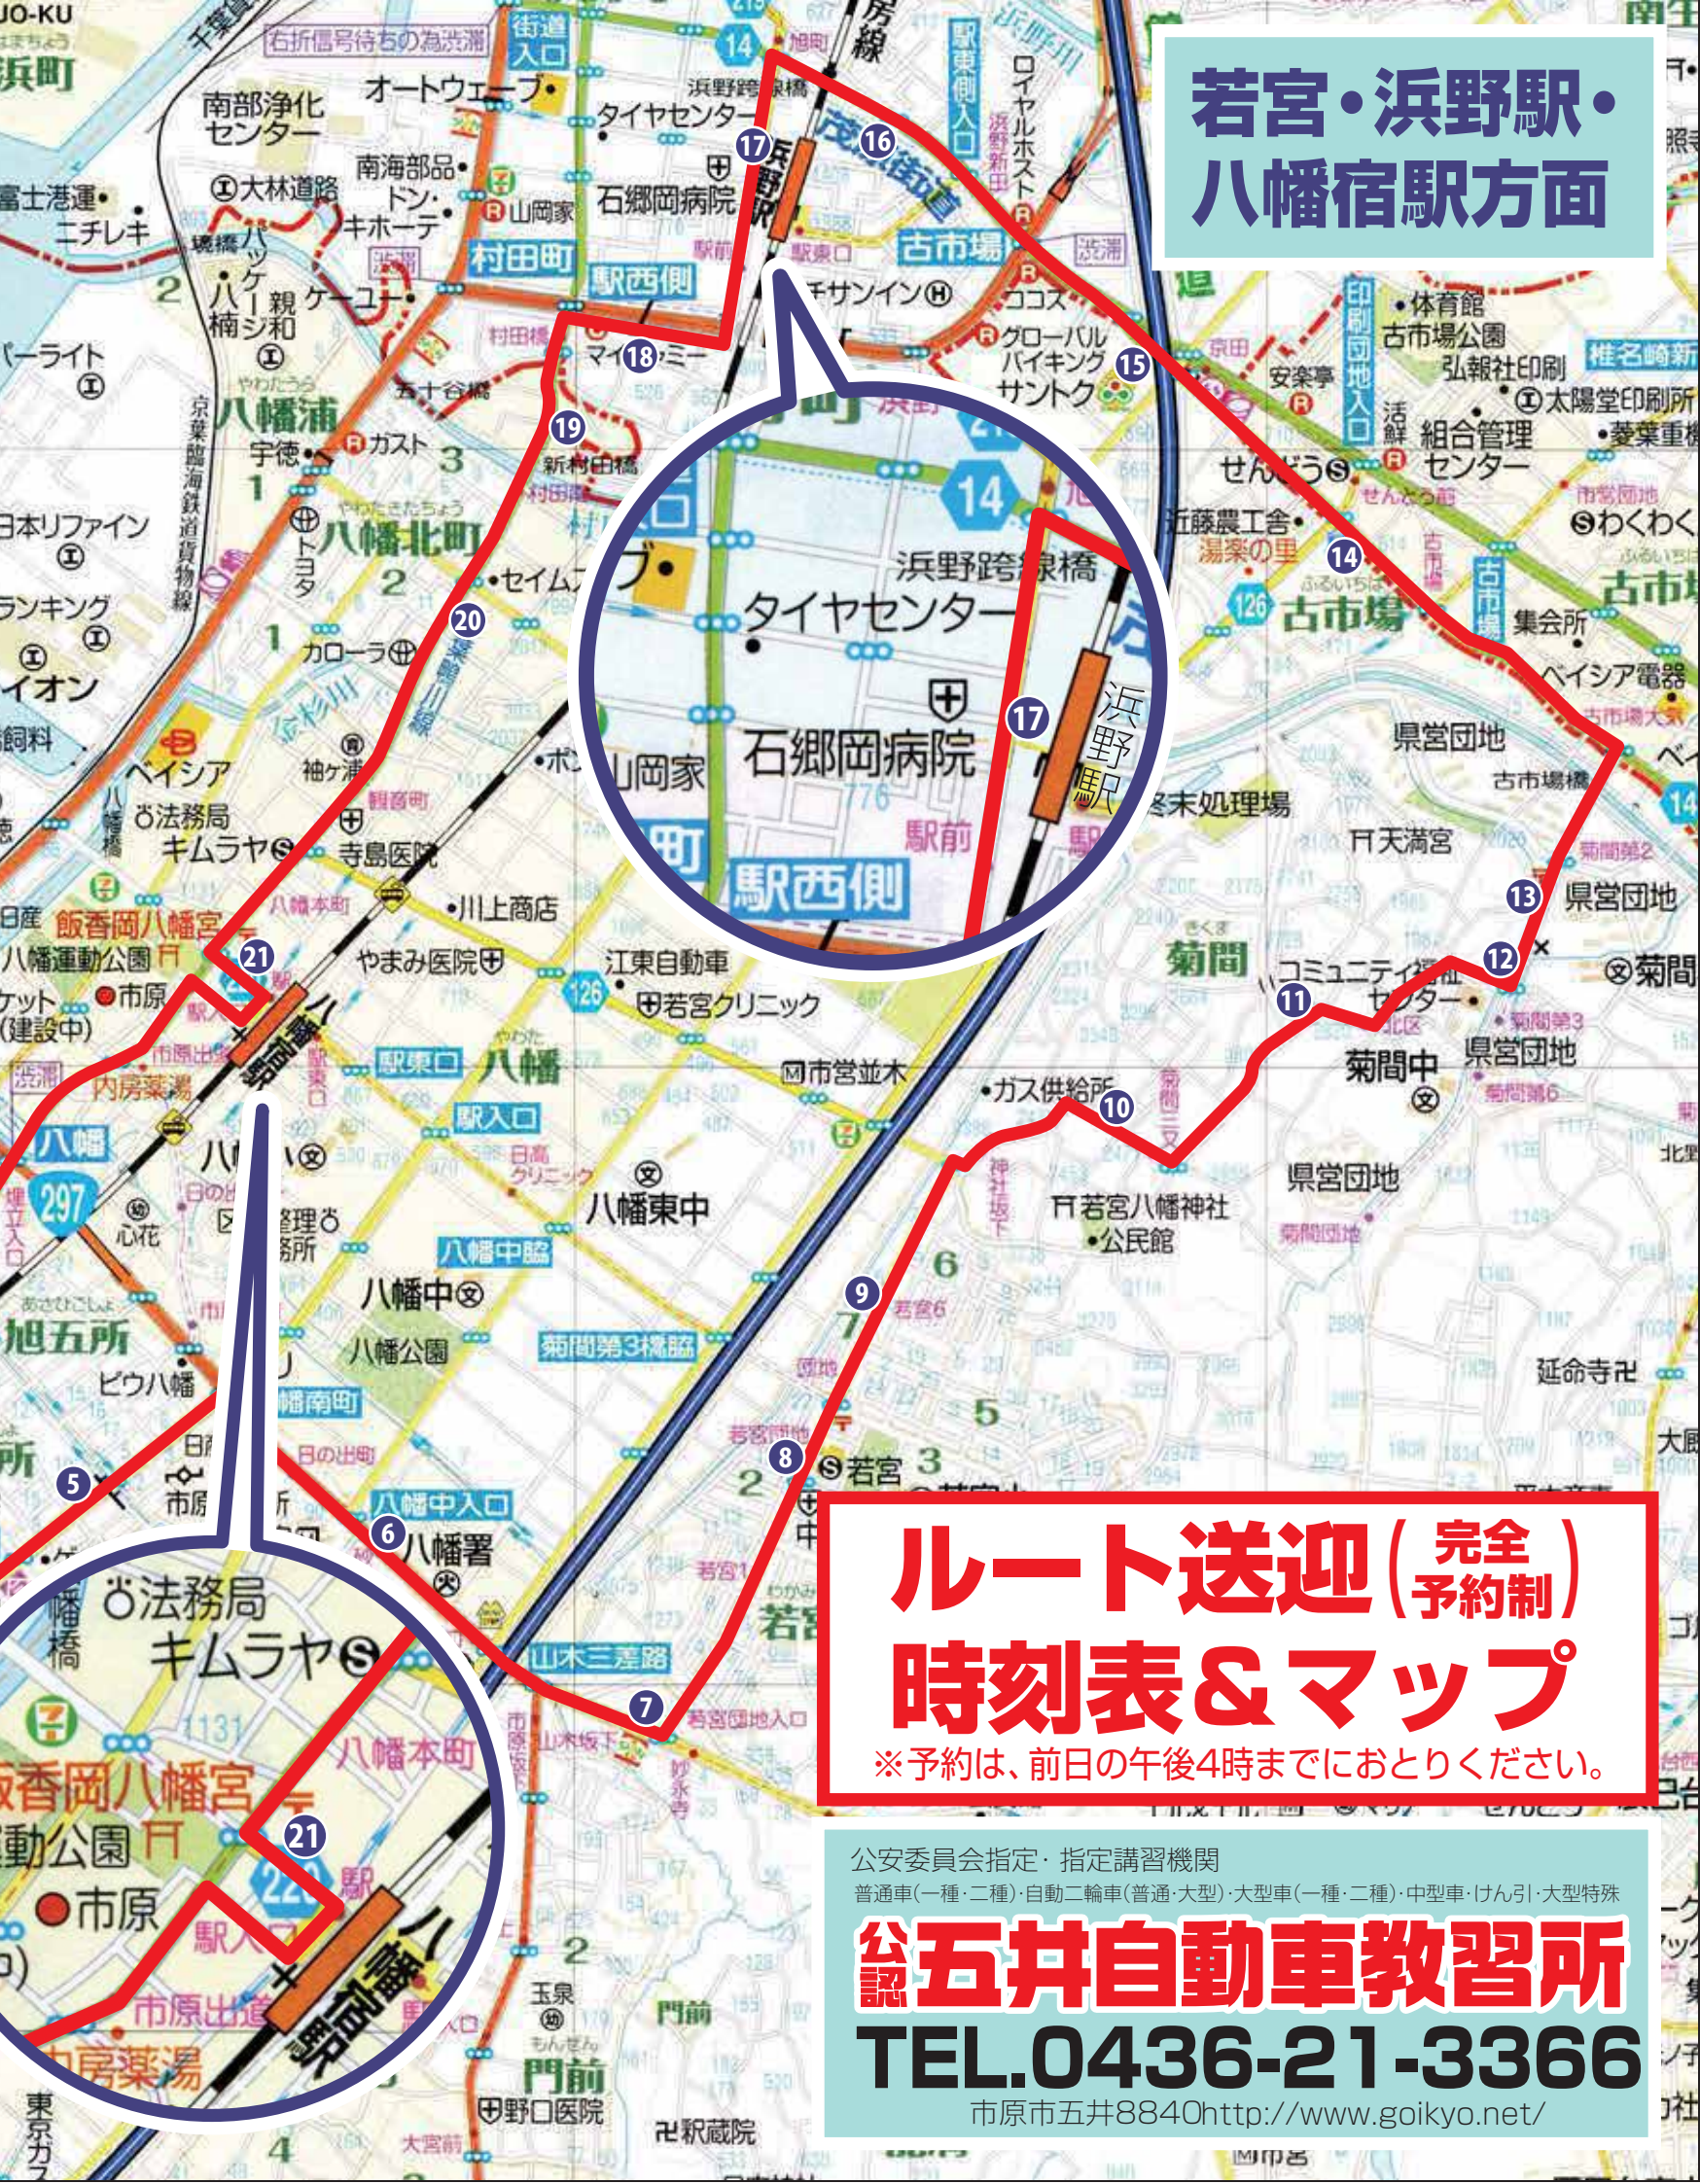

若宮・浜野駅・八幡宿駅方面

教習所発	8:00	9:00	10:00	11:00	12:00	14:00	15:00	16:00	17:00	日・祝送りのみ	17:05	18:00	日・祝送りのみ	18:05	19:05	20:00
1 ランド総合館	8:03	9:03	10:03	11:03	12:03	14:03	15:03	16:03	17:03			18:03				
2 ファミリーマート(市原五井東店前)	8:04	9:04	10:04	11:04	12:04	14:04	15:04	16:04	17:04			18:04				
3 (株)山忠酒店前	8:06	9:06	10:06	11:06	12:06	14:06	15:06	16:06	17:06			18:06				
4 セブンイレブン(市原西五所店前)	8:07	9:07	10:07	11:07	12:07	14:07	15:07	16:07	17:07			18:07				
5 市原動物病院前	8:08	9:08	10:08	11:08	12:08	14:08	15:08	16:08	17:08			18:08				
6 清水脳神経外科前	8:10	9:10	10:10	11:10	12:10	14:10	15:10	16:10	17:10			18:10				
7 (株)オンフェイス(東京海上日動前)	8:12	9:12	10:12	11:12	12:12	14:12	15:12	16:12	17:12			18:12				
8 若宮歯科医院向側	8:13	9:13	10:13	11:13	12:13	14:13	15:13	16:13	17:13			18:13				
9 伴佳堂前	8:14	9:14	10:14	11:14	12:14	14:14	15:14	16:14	17:14			18:14				
10 イハラアドバンテック向側	8:15	9:15	10:15	11:15	12:15	14:15	15:15	16:15	17:15			18:15				
11 千光院前	8:16	9:16	10:16	11:16	12:16	14:16	15:16	16:16	17:16			18:16				
12 菊間交番向側	8:18	9:18	10:18	11:18	12:18	14:18	15:18	16:18	17:18			18:18				
13 菊間郵便局前	8:20	9:20	10:20	11:20	12:20	14:20	15:20	16:20	17:20			18:20				
14 旧みやこ歯科前	8:21	9:21	10:21	11:21	12:21	14:21	15:21	16:21	17:21			18:21				
15 弁当よいち向側せんだう前	8:23	9:23	10:23	11:23	12:23	14:23	15:23	16:23	17:23			18:23				
16 ローソン千葉浜野町店(ペルク脇)	8:26	9:26	10:26	11:26	12:26	14:26	15:26	16:26	17:26			18:26				
17 浜野エステート向側	8:27	9:27	10:27	11:27	12:27	14:27	15:27	16:27	17:27			18:27				
18 コンビニエンスマイチャミー前	8:28	9:28	10:28	11:28	12:28	14:28	15:28	16:28	17:28			18:28				
19 グランコート浜野21向側	8:29	9:29	10:29	11:29	12:29	14:29	15:29	16:29	17:29			18:29				
20 八幡浦工業団地入口バス停	8:30	9:30	10:30	11:30	12:30	14:30	15:30	16:30	17:30			18:30				
21 八幡駅西口(セントラル写真店前)	8:32	9:32	10:32	11:32	12:32	14:32	15:32	16:32	17:32			18:32				
22 北川橋付近	8:36	9:36	10:36	11:36	12:36	14:36	15:36	16:36	17:36			18:36				
23 水道局入口付近	8:37	9:37	10:37	11:37	12:37	14:37	15:37	16:37	17:37			18:37				
24 カラオケ館前	8:38	9:38	10:38	11:38	12:38	14:38	15:38	16:38	17:38			18:38				
25 おの歯科医院前	8:39	9:39	10:39	11:39	12:39	14:39	15:39	16:39	17:39			18:39				
26 ミニストップ(市原君家店前)	8:40	9:40	10:40	11:40	12:40	14:40	15:40	16:40	17:40			18:40				
教習所着	8:45	9:45	10:45	11:45	12:45	14:45	15:45	16:45	17:45			18:45				